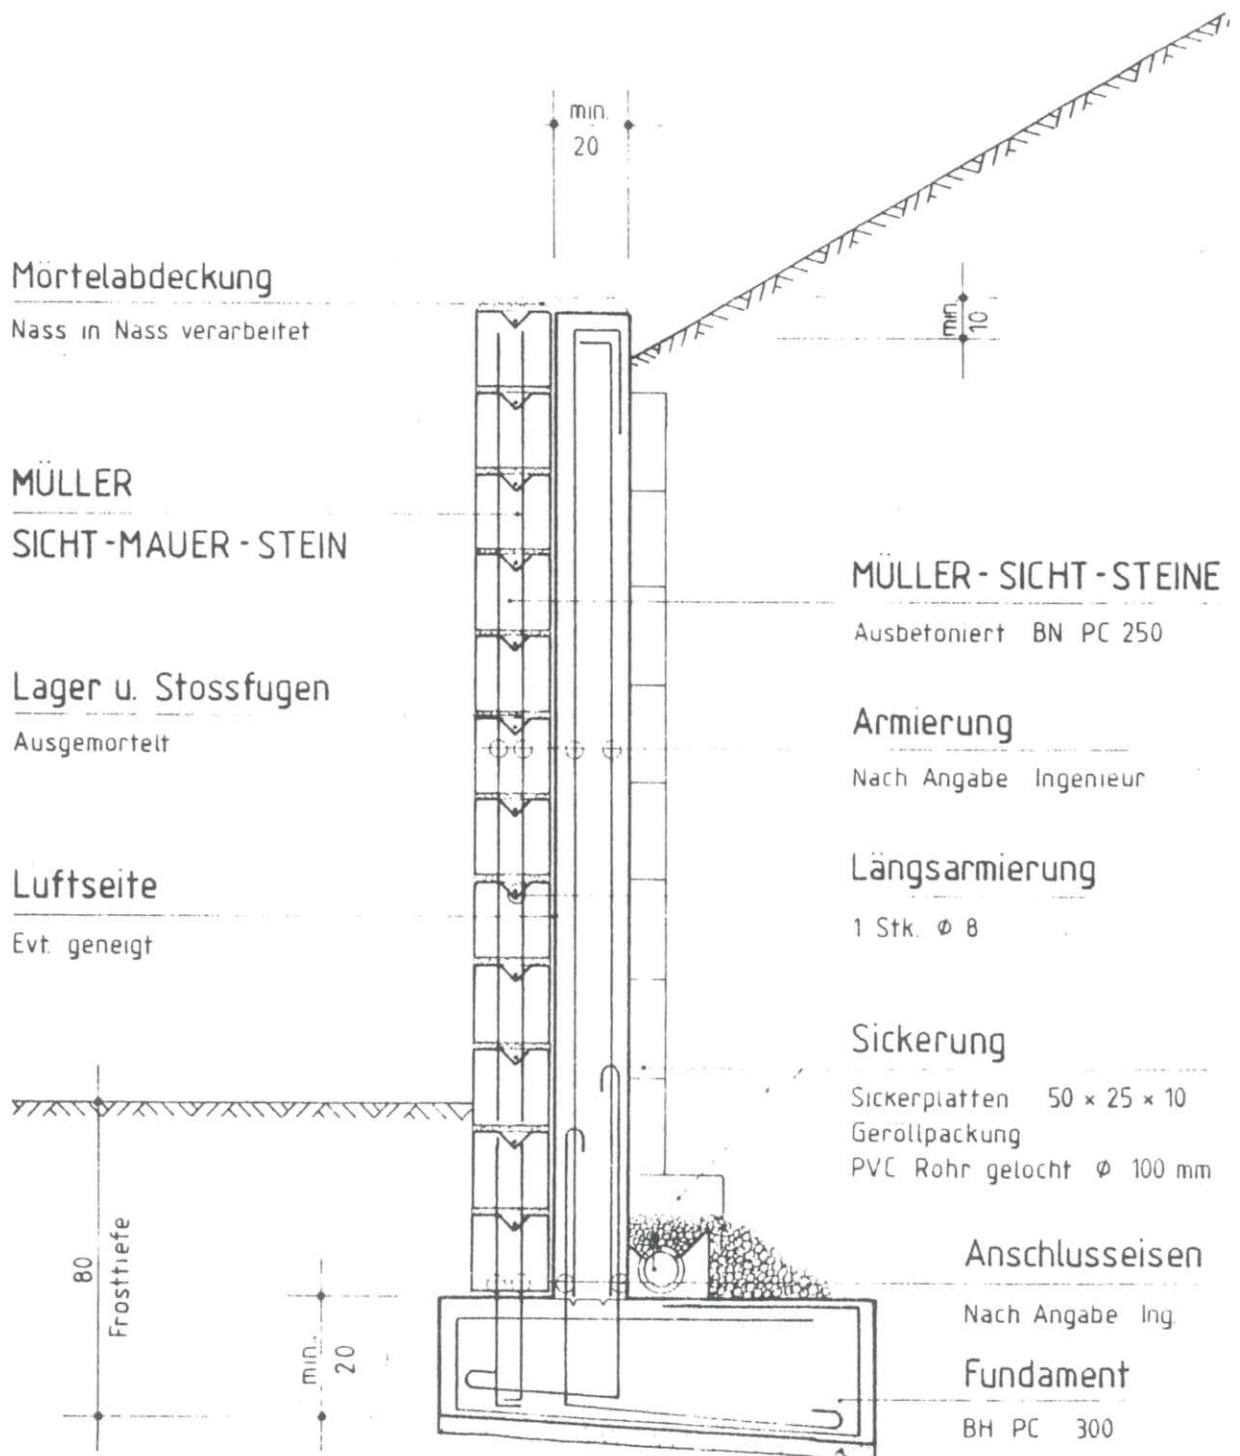

SCHEMA FÜR DIE VERKLEIDUNG VON STÜTZMAUERN MIT

MÜLLER SICHTMAUERSTEINEN
PROFILO

Gebr. Müller AG Telefon 041-935 44 44
 CH-6234 Triengen Telefax 041-935 44 40
 www.mt-baustoffe.ch info@mt-baustoffe.ch