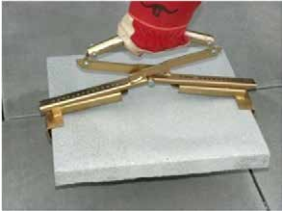

## Versetzhilfen und Gehänge

Artikel-Nr.	Spez.	CHF/ Stk.
<b>PROFI Hand-Plattenheber, Verkauf</b>		<b>9DIEL</b>
<b>für Plattenbreiten 30 - 60 cm</b>		
9000.100001	Hand-Plattenheber verstellbar, Verkauf	90.00

Längsaufnahme: BL= 100cm, 80cm, 75cm, 60cm, 50cm

Breitseitige Aufnahme: Breite / Tiefe= 35 cm

Artikel-Nr.	Spez.	CHF/ Stk.
<b>SOLIDO Versetzzange verstellbar</b>		<b>9DIEL</b>
<b>Einsatz für Kran oder Bagger</b>		
9000.100006	SOLIDO Versetzzange, Depot/Einsatz	1500.00
MIETEN.SOLIZ2	Mindest-/ Tagesmiete	55.00

Grundeinstellung ist Breitseitige Steinaufnahme

Zange kann für Längsaufnahme verstellt werden