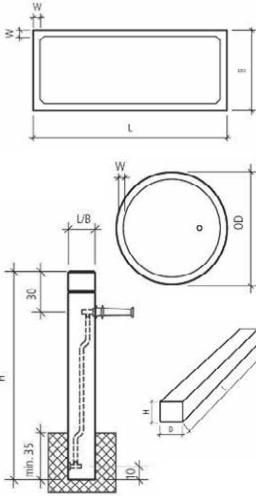

# Pflanzentröge

Artikel-Nr.	L cm	B cm	OD cm	H cm	V Liter	kg/ Stk.	CHF/ Stk.
<b>PARCO Pflanzentröge W 5 cm</b>							<b>8BLUT</b>
<b>Rechteckig, gefast, grau, glatt</b>							
38300101922	50	50		50	64	150	▲ 294.00
38300102022	60	60		60	117	215	▲ 345.00
38300102222	80	50		50	114	205	▲ 403.00
38300103322	100	36		60	114	250	▲ 410.00
38300103122	100	50		50	147	250	▲ 410.00
38300102722	100	60		50	186	270	● 443.00
38300103022	100	60		60	228	315	▲ 470.00
30380012822	100	100		50	365	379	▲ 755.00
30380012922	100	100		60	445	431	▲ 795.00
30380013222	100	100		100	770	637	▲ 970.00
38300103422	120	50		50	181	275	▲ 484.00
38300103522	150	50		50	231	345	▲ 510.00
38300103622	150	60		50	292	380	● 530.00
38300104422	150	60		60	358	440	▲ 585.00
38300100022	200	50		50	317	445	▲ 635.00
38300104322	200	60		50	397	495	● 670.00
38300104522	200	60		60	487	545	▲ 720.00
38300104022	250	50		50	398	540	▲ 770.00
38300104722	250	60		50	503	585	● 795.00
38300104622	250	60		60	617	660	▲ 855.00
38300104822	300	50		50	450	720	▲ 790.00
<b>Rund, gefast, grau, glatt, W 4 cm</b>							
38302000122			50	40	45	85	▲ 190.00
38302000222			80	50	174	205	▲ 444.00
<b>Unterlagssockel, grau, glatt</b>							
38300112122	34	8		6		5	▲ 47.80
38300112222	48	8		6		7	▲ 47.80
38300112322	58	8		6		10	▲ 47.80
<b>Zuschlag für Ausführung als Brunnentrog</b>							
38300113022	Für Ablaufventil 1 1/4" mit Standrohr						● 156.00
<b>Brunnenstock, exkl. Brunnenrohr, gefast, gestrahlt</b>							
38300115522	20	20		155		155	● 640.00
<b>Brunnenrohr 3/4" aus Messing</b>							
38300116022	26.6	ohne Absperrhahn					▲ 409.00
38300116122	28	mit Absperrhahn					▲ 475.00