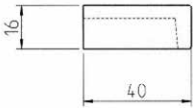

Hohl-Blockstufen, gegossen H 16 cm

| Artikel-Nr. | Spez. | L cm | B cm | H cm | Stk./ Pal. | kg/ Stk. | CHF/ Stk. |
|--|---------|---------|---------|---------|---------------|-------------|--------------|
| B 40 cm, H 16 cm, Trittkante gefast, grau, Besenstrich 4BWST | | | | | | | |
| 410016.050040 | | 50 | 40 | 16 | 10 | 43 | 36.70 |
| 410016.060040 | | 60 | 40 | 16 | 10 | 50 | 44.10 |
| 410016.075040 | | 75 | 40 | 16 | 7 | 65 | 55.50 |
| 410016.080040 | | 80 | 40 | 16 | 7 | 70 | 59.00 |
| 410016.100040 | bewehrt | 100 | 40 | 16 | 5 | 80 | 68.00 |
| 410016.120040 | bewehrt | 120 | 40 | 16 | 5 | 90 | 82.00 |
| 410016.150040 | bewehrt | 150 | 40 | 16 | 5 | 115 | 102.00 |
| 410016.200040 | bewehrt | 200 | 40 | 16 | 5 | 150 | 136.00 |
| B 40 cm, H 16 cm, Trittkante gefast, grau, 2-seitig gestrahlt 4BWST | | | | | | | |
| 412016.050040 | | 50 | 40 | 16 | 10 | 43 | 45.70 |
| 412016.060040 | | 60 | 40 | 16 | 10 | 50 | 55.50 |
| 412016.075040 | | 75 | 40 | 16 | 7 | 65 | 68.50 |
| 412016.080040 | | 80 | 40 | 16 | 7 | 70 | 74.00 |
| 412016.100040 | bewehrt | 100 | 40 | 16 | 5 | 80 | 86.50 |
| 412016.120040 | bewehrt | 120 | 40 | 16 | 5 | 90 | 105.00 |
| 412016.150040 | bewehrt | 150 | 40 | 16 | 5 | 115 | 130.00 |
| 412016.200040 | bewehrt | 200 | 40 | 16 | 5 | 150 | 173.00 |
| B 40 cm, H 16 cm, Trittkante gefast, farbig, gestrahlt 4BWST | | | | | | | |
| 412?16.050040 | | 50 | 40 | 16 | 10 | 43 | 50.00 |
| 412?16.060040 | | 60 | 40 | 16 | 10 | 50 | 60.50 |
| 412?16.075040 | | 75 | 40 | 16 | 7 | 65 | 75.50 |
| 412?16.080040 | | 80 | 40 | 16 | 7 | 70 | 80.50 |
| 412?16.100040 | bewehrt | 100 | 40 | 16 | 5 | 80 | 95.00 |
| 412?16.120040 | bewehrt | 120 | 40 | 16 | 5 | 90 | 115.00 |
| 412?16.150040 | bewehrt | 150 | 40 | 16 | 5 | 115 | 142.00 |
| 412?16.200040 | bewehrt | 200 | 40 | 16 | 5 | 150 | 190.00 |