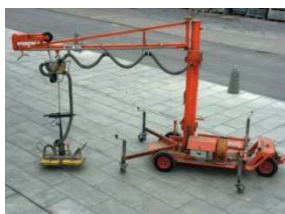

Artikel-Nr.	Spez.	CHF/ Stk.
PLATTEX Verlegemaschine, Tragkraft bis 125 kg		9DIEL
Vakuum Verlegemaschine 380 V		
9000.100009	exkl. Transport, Depot/Einsatz	2500.00
MIETEN.PLTEX1	Mindest-/ Tagesmiete	185.00
MIETEN.PLTEX2	Miete ab 2.Tag	95.00
MIETEN.PLTEX3	Anlieferung mit Platten pauschal	105.00
MIETEN.PLTEX5	Abholung mit Leergebinde pauschal	105.00
MIETEN.PLTEX4	Extrafahrten pauschal	265.00

Diverse Saugplatten, Format und Gewicht der Platten bei Bestellung angeben.