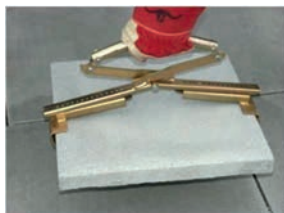

## Versetzhilfen und Gehänge

Artikel-Nr.	Spez.	CHF/ Stk.
<b>PROFI Hand-Plattenheber, Verkauf</b>		
<b>für Plattenbreiten 30 - 60 cm</b>		
9000.100001	Hand-Plattenheber verstellbar, Verkauf	90.00

Artikel-Nr.	Spez.	CHF/ Stk.
<b>Vakuum-Handsaugheber</b>		
<b>inkl 2 Akku, Ladegerät, max. 120 kg</b>		
9000.100011	Akku-Handsaugheber, Verkauf	390.00

Greifbereich: 0-55 cm

Artikel-Nr.	Spez.	CHF/ Stk.
<b>Blockstufenzange verstellbar</b>		
<b>Einsatz für Kran oder Bagger</b>		
9000.100003	Blockstufenzange, Depot/Einsatz	1500.00
MIETEN.MULTI2	Mindest-/Tagesmiete	55.00

Längsaufnahme: BL= 100cm, 80cm, 75cm, 60cm, 50cm

Breitseitige Aufnahme: Breite / Tiefe= 35 cm

Artikel-Nr.	Spez.	CHF/ Stk.
<b>SOLIDO Versetzzange verstellbar</b>		
<b>Einsatz für Kran oder Bagger</b>		
9000.100006	SOLIDO Versetzzange, Depot/Einsatz	1500.00
MIETEN.SOLIZ2	Mindest-/Tagesmiete	55.00

Grundeinstellung ist Breitseitige Steinaufnahme

Zange kann für Längsaufnahme verstellbar werden