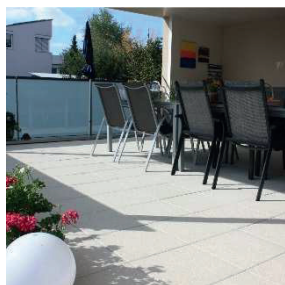

FINALGO-VILLA Vakuum Gehwegplatten H 4 cm IMPRÄGNIERT

Artikel-Nr.	L cm	B cm	H cm	Stk./ m ²	m ² / Pal.	kg/ m ²		CHF/ m ²
H 4 cm, gefast, KORALLE grau, gestrahlt, imprägniert								1VIVA
376004.040040	40	40	4	6.25	8	100	■	59.00
376004.050050	50	50	4	4	12.5	100	■	59.00
376004.060040	60	40	4	4.17	12	100	■	59.00
H 4 cm, gefast, TOPAS orangebraun, gestrahlt, imprägniert								1VIVA
376104.040040	40	40	4	6.25	8	100	■	63.00
376104.050050	50	50	4	4	12.5	100	■	63.00
376104.060040	60	40	4	4.17	12	100	■	63.00
H 4 cm, gefast, RUBIN altrosa, gestrahlt, imprägniert								1VIVA
376204.040040	40	40	4	6.25	8	100	■	63.00
376204.050050	50	50	4	4	12.5	100	■	63.00
376204.060040	60	40	4	4.17	12	100	■	63.00
H 4 cm, gefast, BERYLL juragelb, gestrahlt, imprägniert								1VIVA
376304.040040	40	40	4	6.25	8	100	■	63.00
376304.050050	50	50	4	4	12.5	100	■	63.00
376304.060040	60	40	4	4.17	12	100	■	63.00
H 4 cm, gefast, TURMALIN anthrazit, gestrahlt, imprägniert								1VIVA
376404.040040	40	40	4	6.25	8	100	■	63.00
376404.050050	50	50	4	4	12.5	100	■	63.00
376404.060040	60	40	4	4.17	12	100	■	63.00
H 4 cm, gefast, AVENTURIN grün, gestrahlt, imprägniert								1VIVA
376604.040040	40	40	4	6.25	8	100	●	73.00
376604.050050	50	50	4	4	12.5	100	●	73.00
376604.060040	60	40	4	4.17	12	100	●	73.00
H 4 cm, gefast, AQUAMARIN blau, gestrahlt, imprägniert								1VIVA
376704.040040	40	40	4	6.25	8	100	●	123.00
376704.050050	50	50	4	4	12.5	100	●	123.00
376704.060040	60	40	4	4.17	12	100	●	123.00

FINALGO-VILLA Vakuum Gehwegplatten sind werkseitig imprägniert, dadurch werden allfällige Reinigungsarbeiten erleichtert.

Nichtlagerartikel werden ab 100 m² auf Bestellung produziert.

Zuschläge für Kleinmengen und Sonderanfertigungen auf Anfrage.