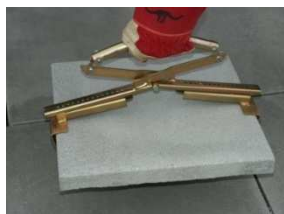

Versetzhilfen und Gehänge

Artikel-Nr.	Spez.	CHF/ Stk.
PROFI Hand-Plattenheber, Verkauf		
für Plattenbreiten 30 - 60 cm		
9000.100001	Hand-Plattenheber verstellbar	90.00

Artikel-Nr.	Spez.	CHF/ Stk.
PNEU Vakuump-Plattenheber ONE		
für Platten bis 30 kg		
9000.100004	Plattenheber, Verkauf / Depot	490.00
MIETEN.PNEU30	Mindest-/Tagesmiete	30.00

Saugplatte D 30 cm

Artikel-Nr.	Spez.	CHF/ Stk.
Multiheber / Tragzange verstellbar		
für Blockstufen, Randsteine usw.		
9000.100002	Tragzange, Verkauf / Depot	430.00
MIETEN.MULTI1	Mindest-/ Tagesmiete	30.00

Greifbereich: 0-55 cm

Artikel-Nr.	Spez.	CHF/ Stk.
Blockstufenzange verstellbar		
Einsatz für Kran oder Bagger		
9000.100003	Blockstufenzange, Depot/Einsatz	1500.00
MIETEN.MULTI2	Mindest-/Tagesmiete	50.00

Längsaufnahme: BL= 100cm, 80cm, 75cm, 60cm, 50cm

Breitseitige Aufnahme: Breite / Tiefe= 35 cm

Artikel-Nr.	Spez.	CHF/ Stk.
SOLIDO Versetzzange verstellbar		
Einsatz für Kran oder Bagger		
9000.100006	SOLIDO Versetzzange, Depot/Einsatz	1500.00
MIETEN.SOLIZ2	Mindest-/Tagesmiete	50.00