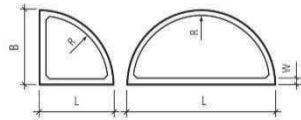

# Pflanzentröge

| Artikel-Nr.  | L<br>cm                               | B<br>cm          | H<br>cm | V<br>Liter | kg/<br>Stk. |        | CHF/<br>Stk. |
|--|---------------------------------------|------------------|---------|------------|-------------|--------|--------------|
| <b>PARCO Pflanzentröge W 5 cm</b>                        |                                       |                  |         |            |             |        | <b>8BLUT</b> |
| <b>Rechteckig, gefast, grau, glatt</b>                   |                                       |                  |         |            |             |        |              |
| 38300101922  | 50                                    | 50               | 50      | 64         | 150         | ▲      | 263.00       |
| 38300102022  | 60                                    | 60               | 60      | 117        | 215         | ▲      | 310.00       |
| 38300102222  | 80                                    | 50               | 50      | 114        | 205         | ▲      | 362.00       |
| 38300103322  | 100                                   | 36               | 60      | 114        | 250         | ▲      | 369.00       |
| 38300103122  | 100                                   | 50               | 50      | 147        | 250         | ▲      | 369.00       |
| 38300102722  | 100                                   | 60               | 50      | 186        | 270         | ●      | 399.00       |
| 38300103022  | 100                                   | 60               | 60      | 228        | 315         | ▲      | 422.00       |
| 30380012822  | 100                                   | 100              | 50      | 365        | 379         | ▲      | 675.00       |
| 30380012922  | 100                                   | 100              | 60      | 445        | 431         | ▲      | 710.00       |
| 30380013222  | 100                                   | 100              | 100     | 770        | 637         | ▲      | 870.00       |
| 38300103422  | 120                                   | 50               | 50      | 181        | 275         | ▲      | 436.00       |
| 38300103522  | 150                                   | 50               | 50      | 231        | 345         | ▲      | 458.00       |
| 38300103622  | 150                                   | 60               | 50      | 292        | 380         | ●      | 474.00       |
| 38300104422  | 150                                   | 60               | 60      | 358        | 440         | ▲      | 520.00       |
| 38300100022  | 200                                   | 50               | 50      | 317        | 445         | ▲      | 565.00       |
| 38300104322  | 200                                   | 60               | 50      | 397        | 495         | ●      | 600.00       |
| 38300104522  | 200                                   | 60               | 60      | 487        | 545         | ▲      | 640.00       |
| 38300104022  | 250                                   | 50               | 50      | 398        | 540         | ▲      | 690.00       |
| 38300104722  | 250                                   | 60               | 50      | 503        | 585         | ●      | 710.00       |
| 38300104622  | 250                                   | 60               | 60      | 617        | 660         | ▲      | 765.00       |
| <b>Viertelkreis, gefast, grau, glatt</b>                 |                                       |                  |         |            |             |        |              |
| 38300105122  | R 50                                  | 50               | 50      | 50         | 130         | ▲      | 369.00       |
| 38300105222  | R 60                                  | 60               | 60      | 60         | 98          | ▲      | 422.00       |
| <b>Halbkreis, gefast, grau, glatt</b>                    |                                       |                  |         |            |             |        |              |
| 38301005022  | R 50                                  | 100              | 50      | 50         | 100         | ▲      | 408.00       |
| <b>Rund, gefast, grau, glatt</b>                         |                                       |                  |         |            |             |        |              |
| 38302000122  | D 50                                  |                  | 40      | 45         | 85          | ▲      | 170.00       |
| 38302000222  | D 80                                  |                  | 50      | 174        | 205         | ▲      | 400.00       |
| <b>Unterlagssockel, grau, glatt</b>                      |                                       |                  |         |            |             |        |              |
| 38300112122  | 34                                    | 8                | 6       |            | 5           | ▲      | 43.00        |
| 38300112222  | 48                                    | 8                | 6       |            | 7           | ▲      | 43.00        |
| 38300112322  | 58                                    | 8                | 6       |            | 10          | ▲      | 43.00        |
| <b>Zuschlag für Ausführung als Brunnentrog</b>           |                                       |                  |         |            |             |        |              |
| 38300113022  | Für Ablaufventil 1 1/4" mit Standrohr |                  |         |            |             | ●      | 148.00       |
| <b>Brunnenstock, excl. Brunnenrohr, gefast, gestraht</b> |                                       |                  |         |            |             |        |              |
| 38300115522  | 20                                    | 20               | 155     |            | 155         | ●      | 570.00       |
| <b>Brunnenrohr 3/4" aus Messing</b>                      |                                       |                  |         |            |             |        |              |
| 38300116022  | 26.6                                  | ohne Absperrhahn |         |            | ▲           | 368.00 |              |
| 38300116122  | 28                                    | mit Absperrhahn  |         |            | ▲           | 427.00 |              |