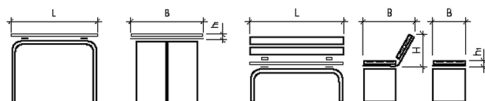

## Garten-Tische, Bänke

Artikel-Nr.		L cm	B cm	H cm	kg/ Stk.		CHF/ Stk.
<b>BRAENDI Tische und Bänke</b>							<b>8ÜBG3</b>
<b>bewehrt, grau, glatt, ohne Holz</b>							
38406200122	Tischelement	200	35	70	225	▲	<b>550.00</b>
38406200222	Bankelement	200	35	35	180	▲	<b>531.00</b>
<b>Zubehör, Tannenholz, druckimprägniert</b>							
38406201122	Tischplatte	200	100	10	80	▲	<b>1210.00</b>
38406201222	Sitzbank	200	40	10	20	▲	<b>388.00</b>
38406201322	Sitzb./Lehne	200	61	10	34	▲	<b>705.00</b>

Artikel-Nr.		L cm	B cm	H cm	kg/ Stk.		CHF/ Stk.
<b>INTERMEZZO Tische und Bänke</b>							<b>8ÜBG3</b>
<b>bewehrt, vollkantig, grau, glatt</b>							
38401500322	Tisch	220	80	75	740	▲	<b>2160.00</b>
38401500222	Bank normal	220	45	45	326	▲	<b>975.00</b>
38401500122	Bank vertieft	220	45	45	326	▲	<b>990.00</b>
38401501522	Holzrosteinlage	213	38	3.2	16	▲	<b>402.00</b>

Artikel-Nr.		L cm	B/b1 cm	H cm	h1/h2 cm	kg/ Stk.		CHF/ Stk.
<b>BELLEVUE Sitzbänke</b>							<b>8ÜBG3</b>	
<b>Bank komplett mit Fichten-Holz Brettern (behandelt)</b>								
38402600111		198	44/33	133	43/45	140	●	<b>930.00</b>
<b>Einzelteile</b>								
38402600111	Bankstütze					60	●	<b>204.00</b>
38402600111	Holzplatte Sitzfläche	198x12x4					●	<b>152.00</b>
38402600111	Holzplatte Rückwand	198x15x4					●	<b>132.00</b>