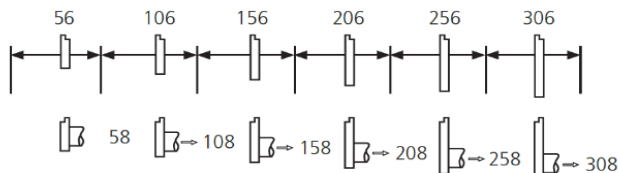

AQUAFLOW Entwässerungsrinnen NW 100 mm (Solange Vorrat)

Artikel-Nr.	Typ	L cm	B cm	H cm	kg/ Stk.	CHF/ Stk.
AQUAFLOW Rinne ohne Gefälle						6RINN
mit integriertem Kronenschutz, BK C 250						
3080.009100	0.09	100	15.5	9	12.7	91.50
3080.010100	0.10	100	15.5	19	21	89.00
3080.015100	0.15	100	15.5	22	23	89.00

Artikel-Nr.	Typ	L cm	B cm	MW mm	kg/ Stk.	CHF/ Stk.
AQUAFLOW Abdeckungen, Rostsicherungen						6RINN
Maschenrost, feuerverzinkt, arretierbar, BK B 125						
3083.410100	405	100	12.4	33/11	3.2	42.50
3083.412050	407	50	12.4	33/11	1.6	34.60
Stegrost, feuerverzinkt, arretierbar, BK A 15						
3083.420100	420	100	12.4	80/10	2.2	29.10
3083.422050	422	50	12.4	80/10	1.1	22.90
Gusschlitzrost, BK C 250						
3083.452050	452	50	12.4	90/10	5.5	40.50
Gusschlitz-Servicerost, BK C 250						
3083.453050	453	50	12.4	90/10	5.5	40.50
Schraubenlose Rostsicherung, für Steg- und Maschenroste						
3088.490100	490					6.30

Artikel-Nr.	Typ	L cm	B cm	H cm	kg/ Stk.	CHF/ Stk.
Einlaufkasten inkl. verzinktem Schlammeimer						6RINN
mit integriertem Kronenschutz, BK C 250						
3086.901050	901	50	15.5	58.5	34	250.00

BIRCO PLUS Entwässerungsrinnen NW 100 mm

Artikel-Nr.	Typ	L cm	B cm	H cm	kg/ Stk.	CHF/ Stk.
AQUAFLOW Stirnwände						6RINN
<i>für Anfang und Ende, ohne Ablauf</i>						
3084.096100	96	20	155	9	0.6	23.20
3084.106100	106	20	155	19	1.2	22.90
3084.156100	156	20	155	22	1.4	22.90
<i>für Ende, mit Ablauf PVC Stutzen OD 10 cm</i>						
3084.108100	108	100	155	19	1.1	38.00
3084.158100	158	100	155	22	1.3	38.00
<i>Übergangstück für Stufengefälle</i>						
3084.800100	800				0.3	22.90