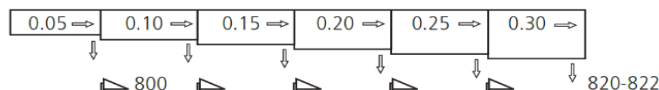

Artikel-Nr.	Typ	L cm	B cm	H cm	kg/ Stk.	CHF/ Stk.
Einlaufkasten inkl. verzinktem Schlammeimer						6RINN
mit integriertem Kronenschutz, BK C 250						
3086.901050	901	50	15.5	58.5	34	250.00