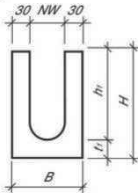

AQUAFLOW Entwässerungsrinnen NW 100 mm (Solange Vorrat)

Artikel-Nr.	Typ	L cm	B cm	H cm	kg/ Stk.	CHF/ Stk.
AQUAFLOW Rinne ohne Gefälle						6RINN
mit integriertem Kronenschutz, BK C 250						
3080.009100	0.09	100	15.5	9	12.7	91.50
3080.010100	0.10	100	15.5	19	21	89.00
3080.015100	0.15	100	15.5	22	23	89.00

Artikel-Nr.	Typ	L cm	B cm	H cm	kg/ Stk.	CHF/ Stk.
Einlaufkasten inkl. verzinktem Schlammeimer						6RINN
mit integriertem Kronenschutz, BK C 250						
3086.901050	901	50	15.5	58.5	34	250.00

BIRCO PLUS Entwässerungsrinnen NW 100 mm

Artikel-Nr.	Typ	L cm	B cm	H cm	kg/ Stk.	CHF/ Stk.
AQUAFLOW Stirnwände						6RINN
<i>für Anfang und Ende, ohne Ablauf</i>						
3084.096100	96	20	155	9	0.6	23.20
3084.106100	106	20	155	19	1.2	22.90
3084.156100	156	20	155	22	1.4	22.90
<i>für Ende, mit Ablauf PVC Stutzen OD 10 cm</i>						
3084.108100	108	100	155	19	1.1	38.00
3084.158100	158	100	155	22	1.3	38.00
<i>Übergangstück für Stufengefälle</i>						
3084.800100	800				0.3	22.90

Artikel-Nr.	Typ	L cm	B cm	H cm	h1 cm	kg/ Stk.	CHF/ Stk.
BIRCO PLUS Rinne, NW 100 mm, BK B 125							6RINN
<i>ohne Gefälle</i>							
20552002199	0	100	16	16.5	13	37	49.50
20552002299	50	100	16	19	15.5	41	49.50
20552002399	100	100	16	21.5	18	44	49.50
<i>ohne Gefälle, mit Auslauföffnung DN 100 im Boden</i>							
20552002599	0.1	100	16	16.5	13	37	80.50
20552002699	50.1	100	16	19	15.5	41	80.50
20552002799	100.1	100	16	21.5	18	44	80.50