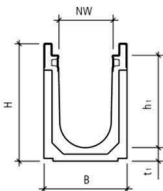

AQUAFLOW Entwässerungsrinnen NW 100 mm (Solange Vorrat)

Artikel-Nr.	Typ	L cm	B cm	H cm	kg/ Stk.	CHF/ Stk.
AQUAFLOW Rinne ohne Gefälle						6RINN
mit integriertem Kronenschutz, BK C 250						
3080.009100	0.09	100	15.5	9	12.7	91.50
3080.010100	0.10	100	15.5	19	21	89.00
3080.015100	0.15	100	15.5	22	23	89.00

Artikel-Nr.	Typ	L cm	B cm	H cm	kg/ Stk.	CHF/ Stk.
Einlaufkasten inkl. verzinktem Schlammeimer						6RINN
mit integriertem Kronenschutz, BK C 250						
3086.901050	901	50	15.5	58.5	34	250.00

BIRCO PLUS Entwässerungsrinnen NW 100 mm

Artikel-Nr.	Typ	L cm	B cm	H cm	kg/ Stk.	CHF/ Stk.
AQUAFLOW Stirnwände						6RINN
<i>für Anfang und Ende, ohne Ablauf</i>						
3084.096100	96	20	155	9	0.6	23.20
3084.106100	106	20	155	19	1.2	22.90
3084.156100	156	20	155	22	1.4	22.90
<i>für Ende, mit Ablauf PVC Stutzen OD 10 cm</i>						
3084.108100	108	100	155	19	1.1	38.00
3084.158100	158	100	155	22	1.3	38.00
<i>Übergangstück für Stufengefälle</i>						
3084.800100	800				0.3	22.90