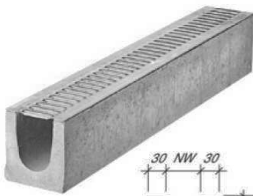

AQUAFLOW Entwässerungsrinnen NW 100 mm (Solange Vorrat)

Artikel-Nr.	Typ	L cm	B cm	H cm	kg/ Stk.	CHF/ Stk.
AQUAFLOW Rinne ohne Gefälle						6RINN
mit integriertem Kronenschutz, BK C 250						
3080.009100	0.09	100	15.5	9	12.7	91.50
3080.010100	0.10	100	15.5	19	21	89.00
3080.015100	0.15	100	15.5	22	23	89.00

Artikel-Nr.	Typ	L cm	B cm	MW mm	kg/ Stk.	CHF/ Stk.
AQUAFLOW Abdeckungen, Rostsicherungen						6RINN
Maschenrost, feuerverzinkt, arretierbar, BK B 125						
3083.410100	405	100	12.4	33/11	3.2	42.50
3083.412050	407	50	12.4	33/11	1.6	34.60
Stegrost, feuerverzinkt, arretierbar, BK A 15						
3083.420100	420	100	12.4	80/10	2.2	29.10
3083.422050	422	50	12.4	80/10	1.1	22.90
Gusschlitzrost, BK C 250						
3083.452050	452	50	12.4	90/10	5.5	40.50
Gusschlitz-Servicerost, BK C 250						
3083.453050	453	50	12.4	90/10	5.5	40.50
Schraubenlose Rostsicherung, für Steg- und Maschenroste						
3088.490100	490					6.30

Artikel-Nr.	Typ	L cm	B cm	H cm	kg/ Stk.	CHF/ Stk.
Einlaufkasten inkl. verzinktem Schlammeimer						6RINN
mit integriertem Kronenschutz, BK C 250						
3086.901050	901	50	15.5	58.5	34	250.00

BIRCO PLUS Entwässerungsrinnen NW 100 mm

Artikel-Nr.	Typ	L cm	B cm	H cm	kg/ Stk.	CHF/ Stk.
AQUAFLOW Stirnwände						6RINN
<i>für Anfang und Ende, ohne Ablauf</i>						
3084.096100	96	20	155	9	0.6	23.20
3084.106100	106	20	155	19	1.2	22.90
3084.156100	156	20	155	22	1.4	22.90
<i>für Ende, mit Ablauf PVC Stutzen OD 10 cm</i>						
3084.108100	108	100	155	19	1.1	38.00
3084.158100	158	100	155	22	1.3	38.00
<i>Übergangstück für Stufengefälle</i>						
3084.800100	800				0.3	22.90